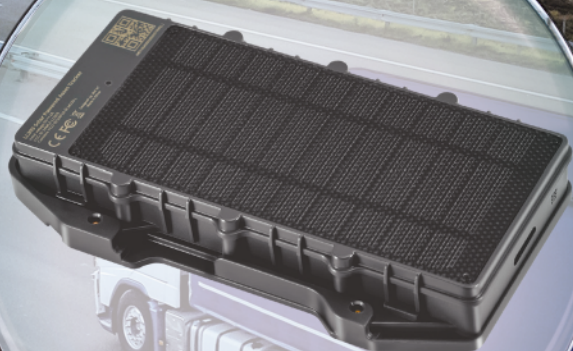

# 3S CARRETAS SOLAR

Rastreamento alimentado por Energia Solar Fotovoltaica  
Desenvolvido exclusivamente para carretas

**SOLAR**

**REDE LTE & GSM**

**POSIÇÕES GPS**

**IP67 RESISTENTE A ÁGUA**

**MÚLTIPLOS ALERTAS**

## MONITORAMENTO E RASTREAMENTO COM CONTROLES E INFORMAÇÕES PRECISAS SOBRE SUAS CARRETAS:

- Instalação sem fio — Alimentado por Energia Solar Fotovoltaica
- Equipamento projetado nos EUA especialmente para carretas
- Painel de Gestão Operacional — Onde estão as minhas carretas?
- Gestão de Manutenções e Pneus — Km Rodado — Odômetro
- Taxa de Utilização — Km Rodado e Tempo de Utilização
- Prevenção de Acidentes — Velocidade / Jornada / Restrições de horários
- Compatível com carretas baú e sider
- Rastreador de Redundância - Segurança contra Roubos e Furtos

## Principais características do sistema:

- Unidade autônoma alimentada por Energia Solar Fotovoltaica
- Instalação sem fios, simples e rápida
- Bateria de alta capacidade — 10.000 mAh
- Carga para +60 dias em locais sem incidência solar
- Comunicação LTE — Long-Term Evolution (4G) com fallback para GSM (2G)
- Chip de dados Multioperadora
- Robusto e resistente a água, vibração e poeira (IP67)
- GPS de alta sensibilidade — Navistar e Beidou
- Sensor de Movimento para chaveamento do intervalo de comunicação
- Grande durabilidade com baixa manutenção
- Alerta de violação do equipamento — Buzzer local e evento no SW
- Monitoramento do status da bateria com alertas
- Integrado aos SW 3S — Ex.: Rotas, cercas e alvos